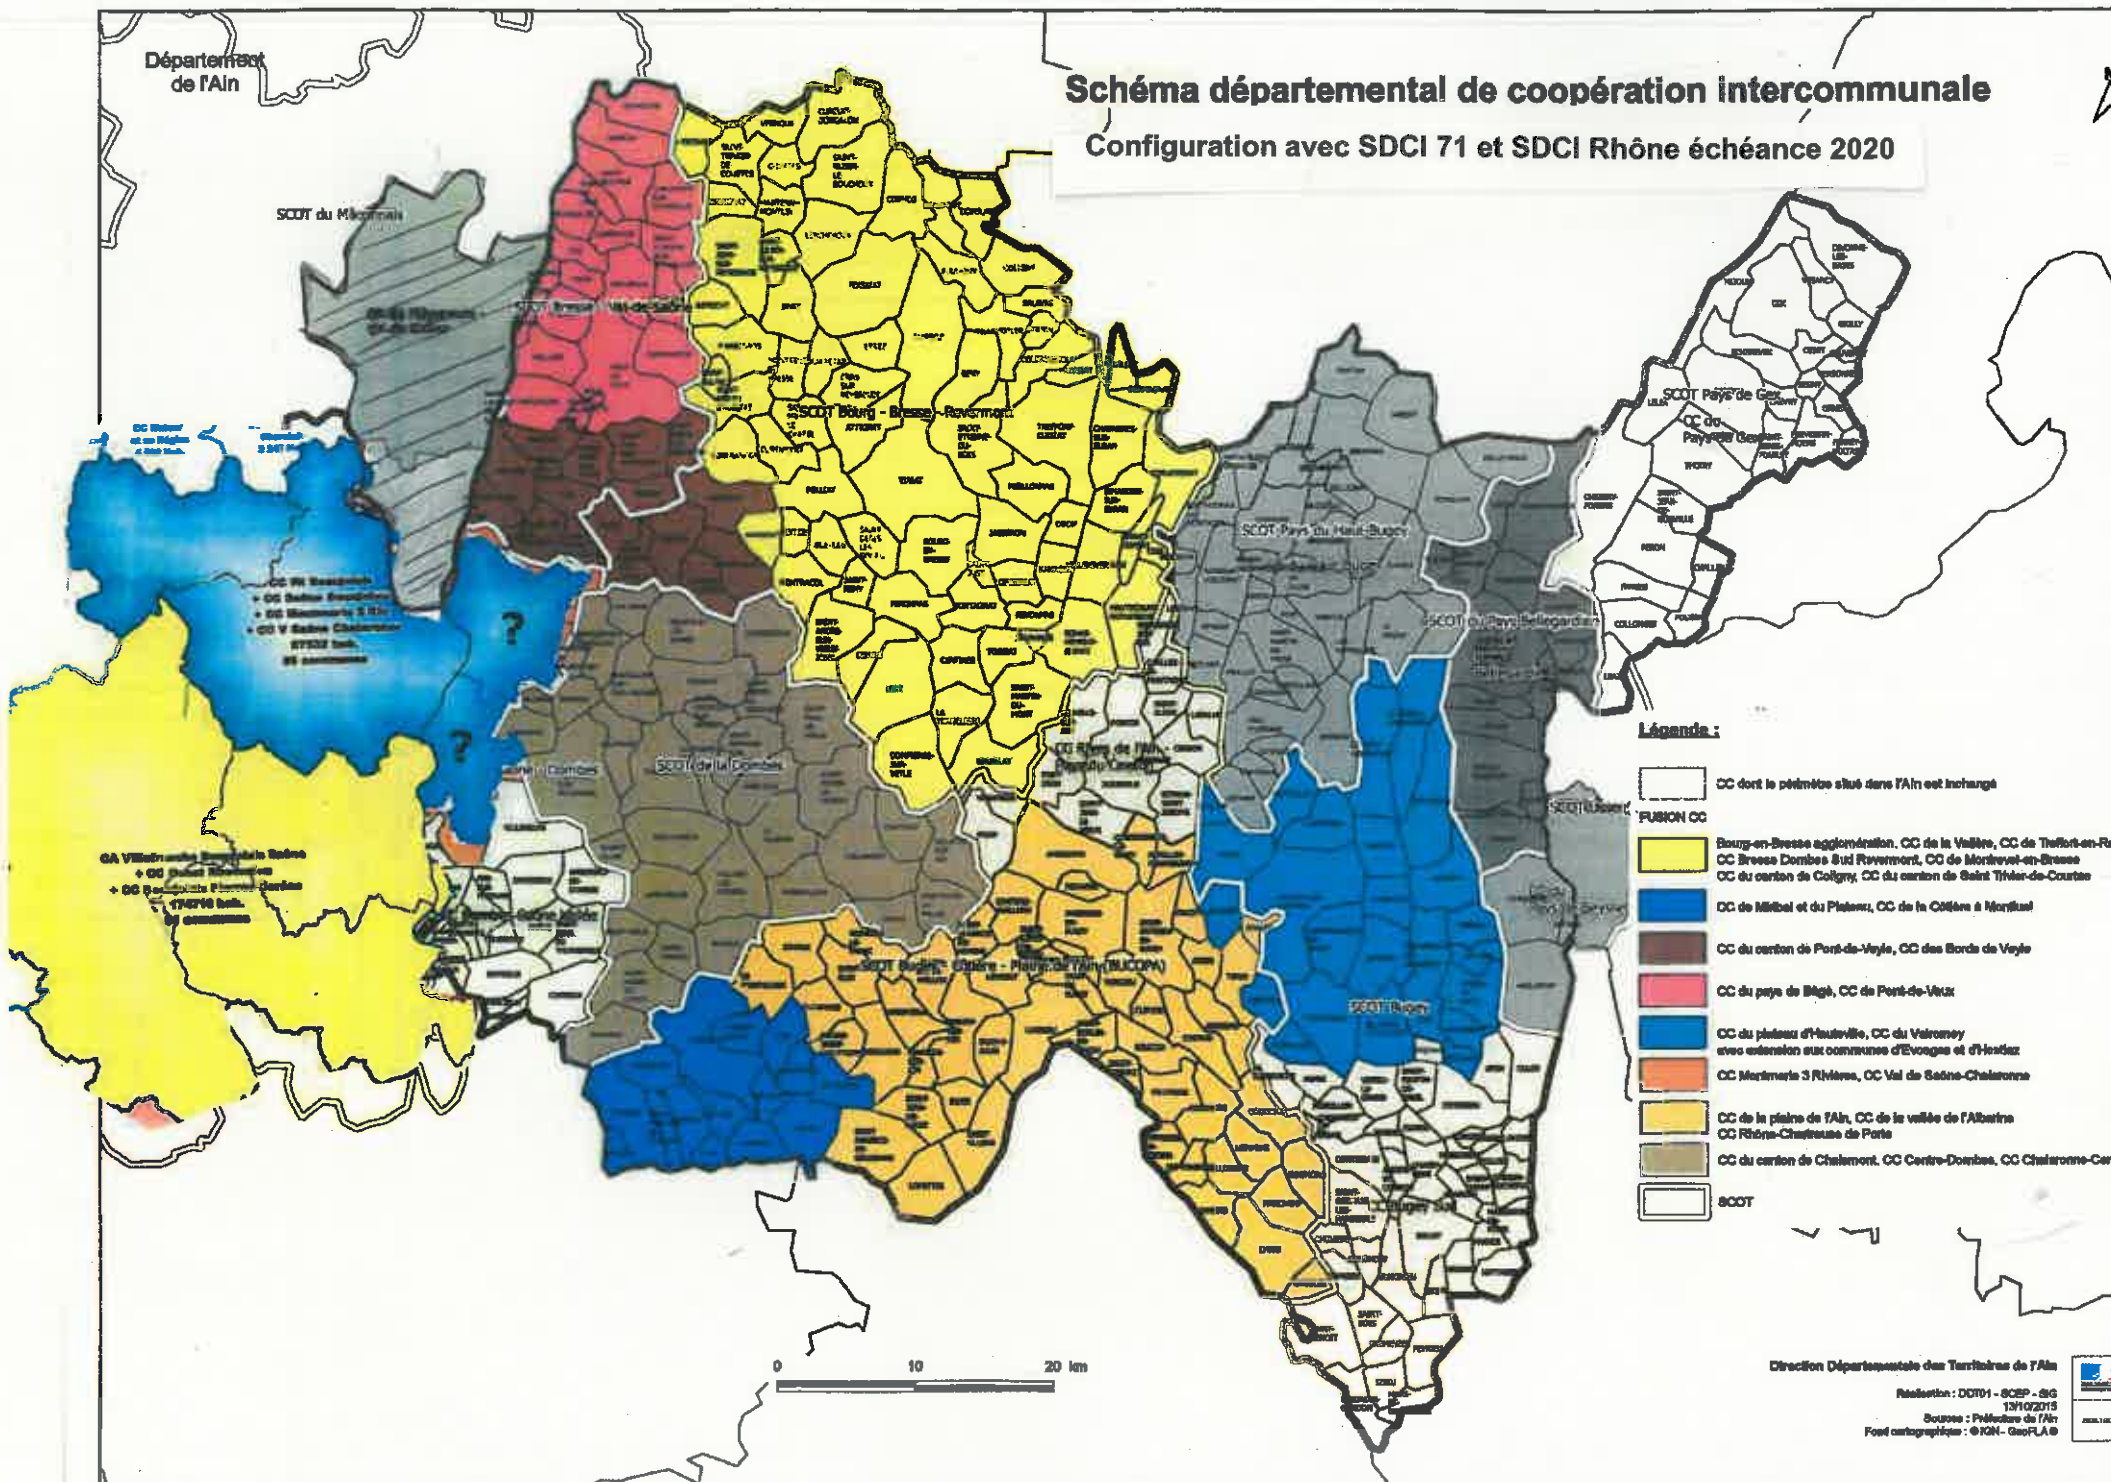

Schéma départemental de coopération intercommunale

Configuration avec SDCI 71 et SDCI Rhône échéance 2020

Légende :

- CC dont le périmètre situé dans l'Ain est inchangé
- FUSION CC**
 - Bourg-en-Bresse agglomération, CC de la Vallée, CC de Thoiry-en-Rousillon, CC Bresse Dombes Sud Rouvremont, CC de Montbrison-en-Bresse, CC du canton de Coligny, CC du canton de Saint-Thibaut-de-Courcelles
 - CC de Miribel et du Plateau, CC de la Côte à Montbrison
 - CC du canton de Port-de-Veyle, CC des Bords de Veyle
 - CC du pays de Bligny, CC de Pont-de-Vaux
 - CC du plateau d'Hauterive, CC du Valromey avec extension aux communes d'Évoagne et d'Heudicourt
 - CC Montmarie 3 Rivières, CC Val de Saône-Chalonnaise
 - CC de la plaine de l'Ain, CC de la vallée de l'Albarne, CC Rhône-Chalonnaise de Porte
 - CC du canton de Chalamont, CC Centre-Dombes, CC Chalamont-Centr
- SCOT